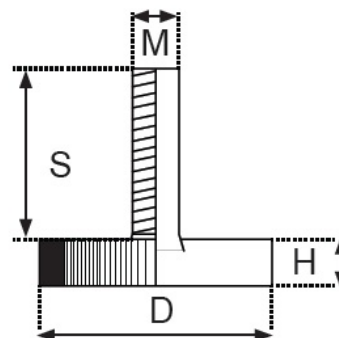

## Description:

Adjust. Glide Alpha,  $\varnothing 32$ mm, Black PA, Stud M8 x 22mm

## Item number:

10.16.035-0

Units	Box	Carton	HS Code	Barcode
Pcs.	1	700	8302420090	 5704866008570

Item - number	Finish	D diameter	H height	M size	S stud
10.16.006	Black	$\varnothing 15$	6 mm	M6	22 mm
10.16.011	Black	$\varnothing 20$	6 mm	M6	22 mm
10.16.016	Black	$\varnothing 20$	6 mm	M6	37 mm
10.16.025	Black	$\varnothing 25$	6 mm	M6	22 mm
10.16.027	Black	$\varnothing 25$	6 mm	M8	22 mm
10.16.035	Black	$\varnothing 32$	8 mm	M8	22 mm
10.16.040	Black	$\varnothing 38$	9 mm	M8	26 mm
10.16.046	Black	$\varnothing 44$	10 mm	M8	26 mm
10.16.120	Black	$\varnothing 60$	10 mm	M10	34 mm